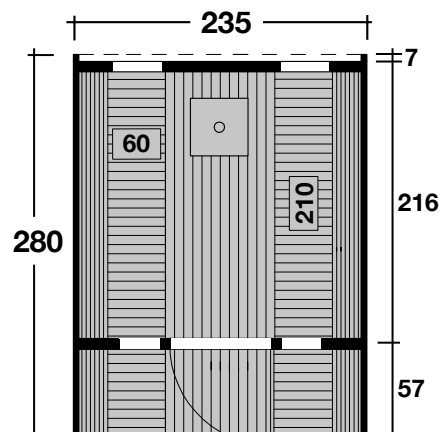

DIMENSIONEN

Bohlenstärke	42 mm
Front-/Rückwand	42 mm
Korpus	42 mm
Sockelmaß	Ø235x280 cm
Grundfläche	5,7 m²
Rauminhalt	12,1 m³
Gesamthöhe	242 cm
Terrasse	57 cm

DACH

Dachfläche	10,3 m²

TÜR/ FENSTER

Leimholz-Einzeltür 60,5x172,8 cm
(Normalglas)

Einzelfenster 23,8x87,2 cm (4 Stück,
Normalglas, feststehend)

VERPACKUNG

Paketabmessung 280x140x120 cm

Paketgewicht 825 kg

ZUBEHÖR (zzgl.)

Farbige Dachschindeln in rot
zum Mehrpreis von

Farbliche Erstbehandlung bei
montierten Saunafässern

Halbrundglas im Tausch
statt Standardrückwand

Rundglas im Tausch*
statt Standardrückwand

Vollglasfront im Tausch

Saunaset 5-teilig mit Sanduhr,
Eimer mit KS-Einsatz, Schöpfkelle,
Klimamesser, Saunaregeltafel

Passende Öfen & empfehlenswertes
Zubehör finden Sie bei jedem Saunafass
unter Garten-Zubehör:
<https://www.planeo.de/gartensauna.html>

F&P GmbH
Max-Planck-Str. 111
32107 Bad Salzufen
Deutschland

Fon: +49 5222 96048-10
Fax: +49 5222 96048-20
info@planeo.de
www.planeo.de

Art. 310640 / 310645

Saunafass 280 de luxe

Bausatz oder montiert,
schwarze Dachschindeln

Ø235x280 cm / 5,7 m²

Saunafass de luxe
280 Thermoholz

Anstrich

Weiß

Rückansicht mit Rundglas*
(8 mm Sicherheitsglas)

Thermoholz mit Vollglasfront

Grundriss

*Aufgrund der Montage ist das Rundglas nur fertig montiert und nicht als Bausatz lieferbar. Saunaofen-Set 9 KW ist mit der Leistung bei dem Rundglas grenzwertig, besser Ofen mit mehr Leistung. Weitere Informationen finden Sie unter: www.planeo.de. Technische Änderungen, Druckfehler und Irrtümer vorbehalten.