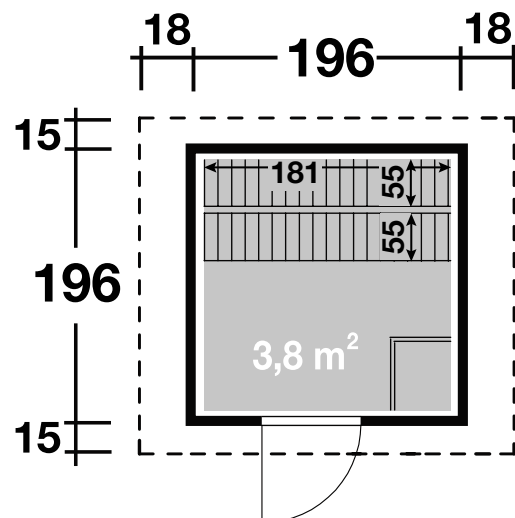

DIMENSIONEN

	Bohlenstärke	40 mm
	Innenmaß	185x185 cm
	Sockelmaß	196x196 cm
	Gesamtmaß	232x226 cm
	Grundfläche	3,8 m ²
	Rauminhalt	7,6 m ³
	Seitenwandhöhe vorne/hinten	226/210 cm
	Dachüberstand vorne/seitlich/hinten	15/18/15 cm

DACH

	Dachneigung	2°
	Dachfläche	5,0 m ²
	Dachbretter inkl. Dachpappe	19 mm

TÜR/FENSTER

	Einzeltür (Normalglas) 78x175 cm
--	----------------------------------

FUSSBODEN

	Fußbodenbretter	19 mm
--	-----------------	-------

LIEGEN

2 vormontierte Liegen	
Breite	ca. 58 cm
Belastbarkeit	bis 250 kg

VERPACKUNG

	Paketabmessung	238x120x75 cm
	Paketgewicht	558 kg

ZUBEHÖR (zzgl.)

	2 Rollen Dichtungsbahn Dachrinnen Kunststoff 201Ax braun Alu bis 300 cm mit 1 Fallrohr Saunaöfen Saunaöfen mit integrierter Steuerung Saunaöfen mit externer Steuerung Bioöfen mit externer Steuerung Empfehlenswertes Zubehör finden Sie bei jedem Saunafass unter Garten-Zubehör: https://www.planeo.de/gartensauna.html
--	--

Art. 838015

Saunahaus Lenja 40

40 mm / 196x196 cm / 3,8 m²

Grundriss

F&P GmbH
 Max-Planck-Str. 111
 32107 Bad Salzufen
 Deutschland

Fon: +49 5222 96048-10
 Fax: +49 5222 96048-20
 info@planeo.de
 www.planeo.de